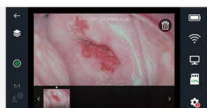

Хиймэл оюун ухааны ангилал

Cerviray AI төхөөрөмжийн дэлгэцэнд умайн хүзүүний байдал дөрвөн өнгөөр ялгарч харагдах нь эмнэлгийн мэргэжилтэн ба үйлчлүүлэгчид ойлгоход хялбар ба мэргэжилтэнд түргэн ажиллах боломж олгоно.

LCD мэдрэгчтэй дэлгэц

Дэлгэц 15 градус-аар налуу хөдөлнө

Трипод хөл хэрэглэх боломжтой

* трипод хөл багцанд дагалдаж ирэхгүй болно.

Програм хангамж (илрүүлэг)

Автомат ба гар тохируулга

Автомат зургийн цомог хадгалалт